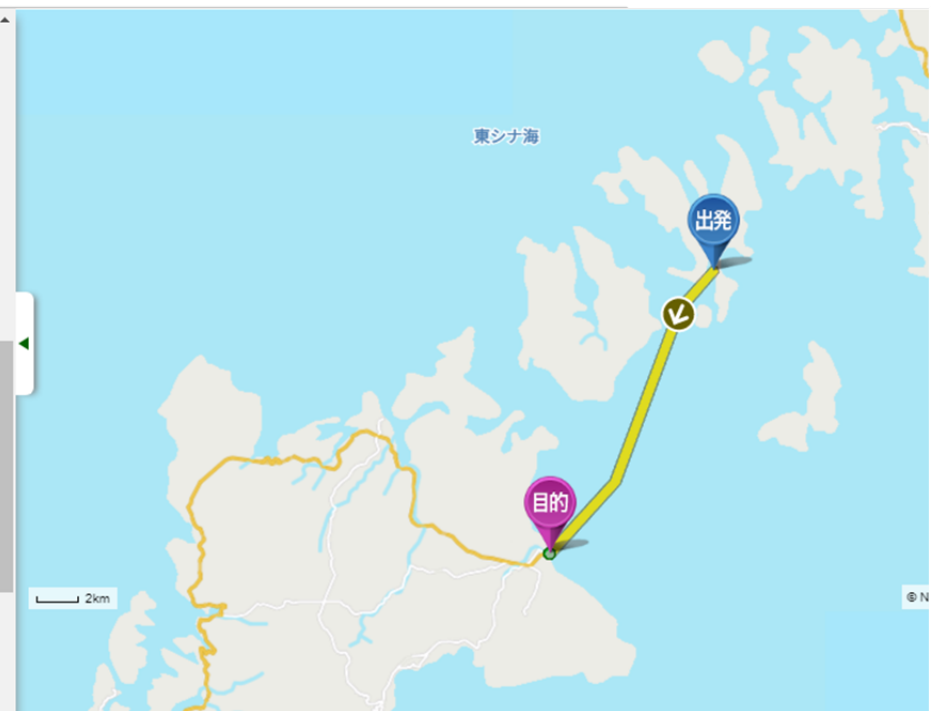

1駅

フェリー各社 福江島-若松島<フェリー
<五島旅客船>> 福江港行

45分 800円

時間と運賃に関するご注意

12:15 着

福江港

12:17 発

徒歩

2分 133m

路線情報

IDでもっと便利に新規取得
ログイン 7/25 (日) は「ふるさと納税」で+5%

路線情報 (乗換案内・時刻表・路線図)

道路交通情報 | お店 | 地図 | 路線情報

乗換案内

運行情報

駅情報

時刻表

情報対応履歴

路線図(Yahoo!地図)

マイページ - 各種設定・確認

路線情報トップ > ルート、運賃検索結果

福江(高速・連絡バス)→福江空港

1本前

2021年07月12日(月)07:19出発